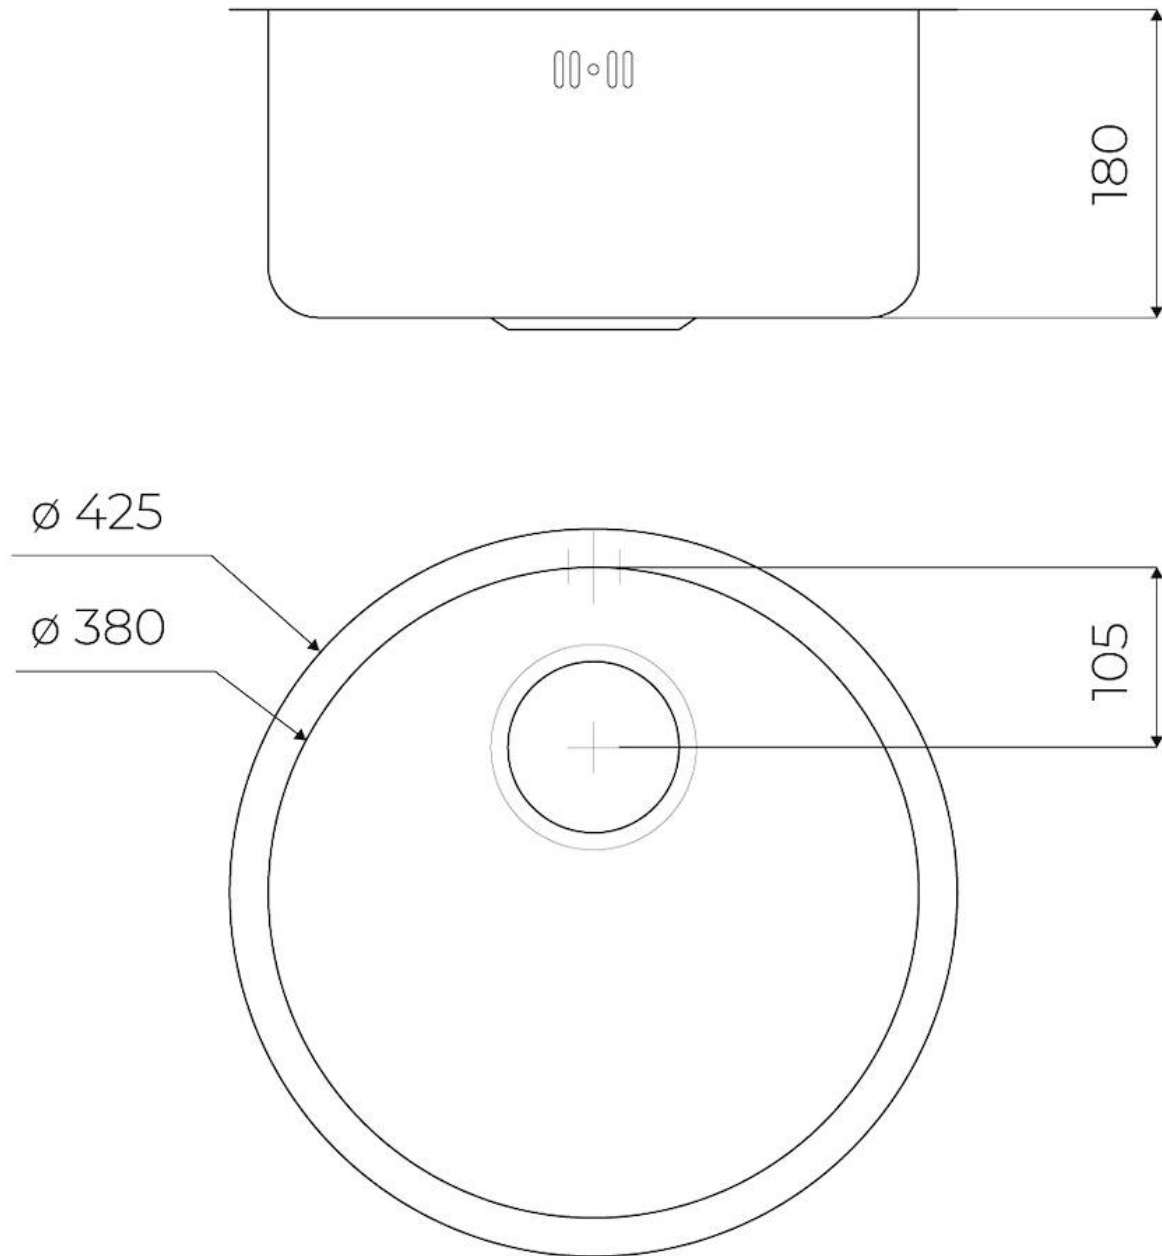

Textur

Gebürstet

Finish

Spazzolato Foster

Basis

45 cm

Abmessungen

ø 425

Beckengröße

ø 380mm

Anzahl der Becken

1 Becken

Einbauöffnung

ø 380

Mischbatteriebohrungen

Standardmäßig ohne Bohrung

MERKMALE

ABFLUSS 3,5" BASKET

Der Ablauf ist mit einem großen 3,5-Zoll-Abfluss mit praktischem Korbverschluss ausgestattet, der verhindert, dass Feststoffe in den Abfluss fließen.

MEHR WERT

Foster verwendet höhere Stahlstärken als andere Hersteller im Durchschnitt verwenden. Dank unserer langjährigen Erfahrung sind wir in der Lage, qualitativ hochwertige und alterungsbeständigere Spülen herzustellen.

SPÜLBECKEN

Stahlstärke 1 mm. Eine beachtliche Dicke, die maximale Robustheit für Spülen garantiert, die die Zeichen der Zeit nicht kennen.

TECHNISCHE DATEN

GALERIE

OPTIONALES ZUBEHÖR

Schneidebrett aus Iroko-Holz